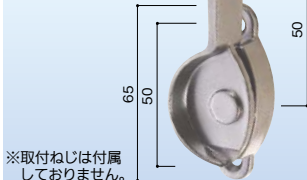

サッシメーカー純正クレセント

メーカー純正品

(単位:mm)

立上り
23.5

012-1左

012-2右

- ロック機能付。
 - ロックを解除しないと解錠できません。
- ※取付ねじは付属しておりません。

トステム クレセント 内観用 太陽・青葉樹CS

商品コード	品番	色	価格
177-0005	012-1左	シルバー	1個 オープン価格
177-0006	012-2右	シルバー	1個 オープン価格
177-0010	012-3左	ブロンズ	1個 オープン価格

立上り
24

KCクレセント KC-11 右用
日軽サッシ、岩住アルミ他

683-0262

1個 2,800円 (税抜き)

立上り
23

013-1左

013-4右