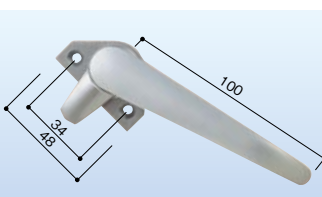

カムラッチハンドル KY-7 右

683-0307

1個 7,800円 (税抜き)