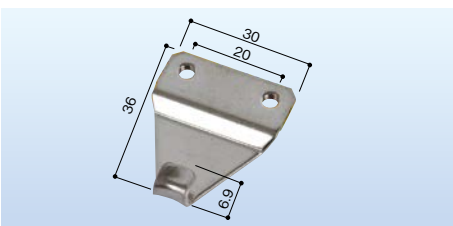

YKK

クレセント受 1207-1断熱サッシ等用 シルバー

177-1120

1個 オープン価格

窓の防犯対策
P.703

クレセントガード
クレセントを外部から
見えなくするプレート

室内側