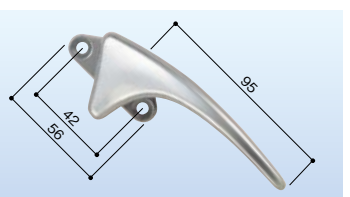

ご利用方法

カムラッチハンドル

(単位:mm)

- すべり出し窓用の
開閉レバーです。
- ※ねじは付属しておりません。
既存のねじをご使用ください。

カムラッチハンドル KY-4 右

683-0304

1個 7,200円 (税抜き)

カムラッチハンドル KY-5 右