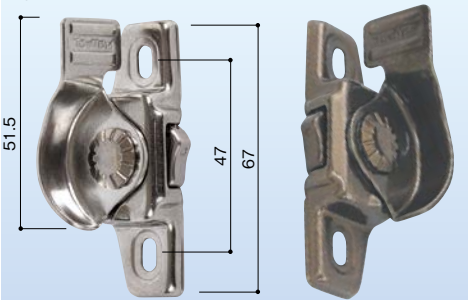

サッシメーカー純正クレセント

メーカー純正品

(単位:mm)

立上り
23.5

012-1左

012-2右

- ロック機能付。
 - ロックを解除しないと解錠できません。
- ※取付ねじは付属しておりません。

トステム クレセント 内観用 太陽・青葉樹CS

商品コード	品番	色	価格
177-0005	012-1左	シルバー	1個 オープン価格
177-0006	012-2右	シルバー	1個 オープン価格
177-0010	012-3左	ブロンズ	1個 オープン価格

立上り
24

KCクレセント KC-11 右用
日軽サッシ、岩住アルミ他

683-0262

1個 2,800円 (税抜き)

立上り
23

013-1左

013-4右