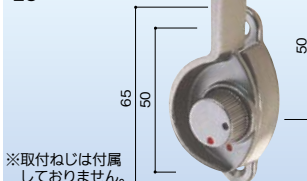

サッシメーカー純正クレセント

メーカー純正品

(単位:mm)

立上り
23.5

012-1左

012-2右

1. ■ロック機能付。
   - ■ロックを解除しないと解錠できません。
2. ※取付ねじは付属しておりません。

トステム クレセント 内観用 太陽・青葉樹CS

商品コード	品番	色	価格
177-0005	012-1左	シルバー	1個 オープン価格
177-0006	012-2右	シルバー	1個 オープン価格
177-0010	012-3左	ブロンズ	1個 オープン価格

立上り
24

KCクレセント KC-11 右用
日軽サッシ、岩住アルミ他

683-0262

1個 2,800円 (税抜き)

立上り
23

013-1左

013-4右

1. ■ロック機能付。
   - ■ロックを解除しないと解錠できません。
2. ※取付ねじは付属しておりません。

トステム クレセント 内観窓用 テラス用

商品コード	品番	色	価格
177-0020	013-1左	シルバー	1個 オープン価格
177-0030	013-2右	シルバー	1個 オープン価格
177-0040	013-3左	ブロンズ	1個 オープン価格
177-0050	013-4右	ブロンズ	1個 オープン価格

立上り
28

KCクレセント KC-4 右用
住友ウォール、日本アルミ他

683-0261

1個 3,400円 (税抜き)

立上り 18

ねじ 2本付

三協(三協ビル)
クレセント 301L-NA 内観左用
3K-S・E テラス用 シルバー

177-1600

1個 オープン価格

立上り 17

KCクレセント KC-22 右用
YKK(大)

683-0263

1個 2,000円 (税抜き)

立上り 29.5

KCクレセント KC-30 右用
三協アルミ リビング(大)

683-0264

1個 9,500円 (税抜き)

YKK

クレセント受 1207-1断熱サッシ等用 シルバー

177-1120

1個 オープン価格

窓の防犯対策
P.703

クレセントガード
クレセントを外部から
見えなくするプレート

室内側

室外側

最新情報は
こちらから

金物

錠前・鍵

物件管理ロック・
キーボックス・南京錠

建具金物

ラバトリー金物

窓金物

網戸張替部材

連結金具・金網

家具金物

ねじ・釘・
アンカー

パリアフリー

金物

収納・内装

建築資材

水まわり

防犯

耐震・防災

ペット用品

接着・テープ・
清掃・補修

道具・工具

お役立ち
コーナー

豆知識

ご利用方法

カムラッチハンドル

(単位:mm)

1. ■すべり出し窓用の
     開閉レバーです。
2. ※ねじは付属しておりません。
   既存のねじをご使用ください。

カムラッチハンドル KY-4 右

683-0304

1個 7,200円 (税抜き)

カムラッチハンドル KY-5 右

683-0305

1個 4,300円 (税抜き)

カムラッチハンドル KY-7 右

683-0307

1個 7,800円 (税抜き)