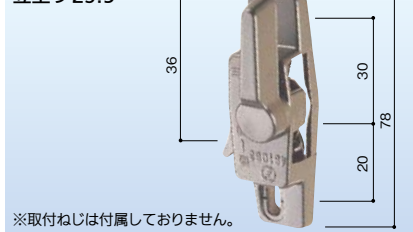

1個 オープン価格

立上り 17

KCクレセント KC-22 右用
YKK(大)

683-0263

1個 2,000円 (税抜き)

立上り 29.5

KCクレセント KC-30 右用
三協アルミ リビング(大)

683-0264

1個 9,500円 (税抜き)

YKK

クレセント受 1207-1断熱サッシ等用 シルバー

177-1120

1個 オープン価格

窓の防犯対策
P.703

クレセントガード
クレセントを外部から
見えなくするプレート

室内側