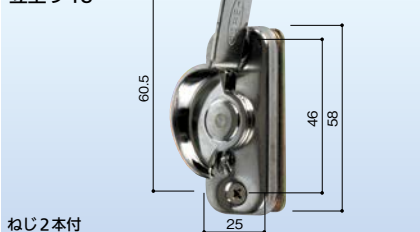

KCクレセント KC-4 右用
住友ウォール、日本アルミ他

683-0261

1個 3,400円 (税抜き)

立上り 18

ねじ 2本付

三協(三協ビル)
クレセント 301L-NA 内観左用
3K-S・E テラス用 シルバー

177-1600

1個 オープン価格

立上り 17