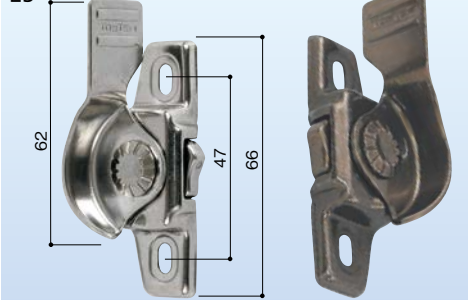

サッシメーカー純正クレセント

メーカー純正品

(単位:mm)

立上り
23.5

012-1左

012-2右

- ロック機能付。
 - ロックを解除しないと解錠できません。
- ※取付ねじは付属しておりません。

トステム クレセント 内観用 太陽・青葉樹CS

商品コード	品番	色	価格
177-0005	012-1左	シルバー	1個 オープン価格
177-0006	012-2右	シルバー	1個 オープン価格
177-0010	012-3左	ブロンズ	1個 オープン価格

立上り
24

KCクレセント KC-11 右用
日軽サッシ、岩住アルミ他

683-0262

1個 2,800円 (税抜き)

立上り
23

013-1左

013-4右

- ロック機能付。
 - ロックを解除しないと解錠できません。
- ※取付ねじは付属しておりません。

トステム クレセント 内観窓用 テラス用

商品コード	品番	色	価格
177-0020	013-1左	シルバー	1個 オープン価格
177-0030	013-2右	シルバー	1個 オープン価格
177-0040	013-3左	ブロンズ	1個 オープン価格
177-0050	013-4右	ブロンズ	1個 オープン価格