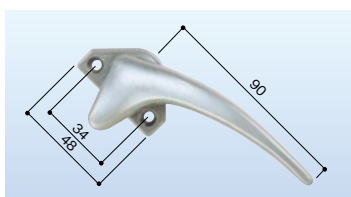

ご利用方法

カムラッチハンドル

(単位:mm)

- すべり出し窓用の
開閉レバーです。
- ※ねじは付属しておりません。
既存のねじをご使用ください。

カムラッチハンドル KY-4 右

683-0304

1個 7,200円 (税抜き)

カムラッチハンドル KY-5 右