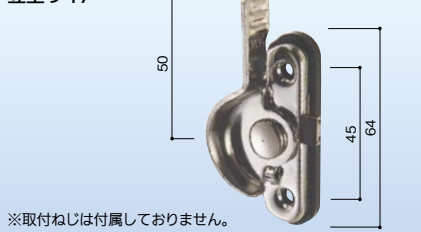

1個 オープン価格

立上り 17

KCクレセント KC-22 右用
YKK(大)

683-0263

1個 2,000円 (税抜き)

立上り 29.5

KCクレセント KC-30 右用
三協アルミ リビング(大)

683-0264